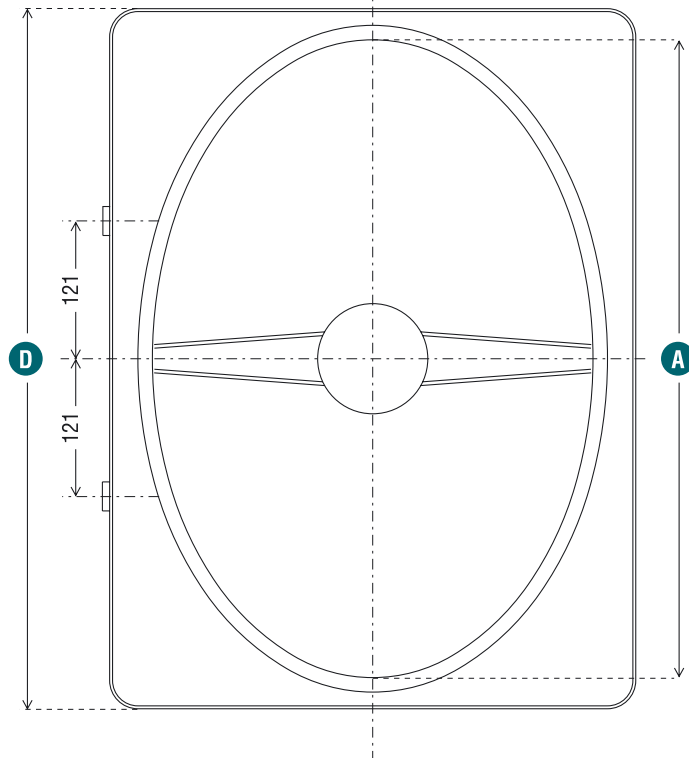

- **Portes à sceller ovales**
- **Oval manlids to be sealed**
- **Ovale Türen zum Einbetonieren**
- **Puertas ovaladas a empotrar**

SERIE
41

P41-040
(ex P41-001)

	A	B	C	D	E	PS		KG
P41-040	305 x 440	82	50	363 x 483	2	1		8